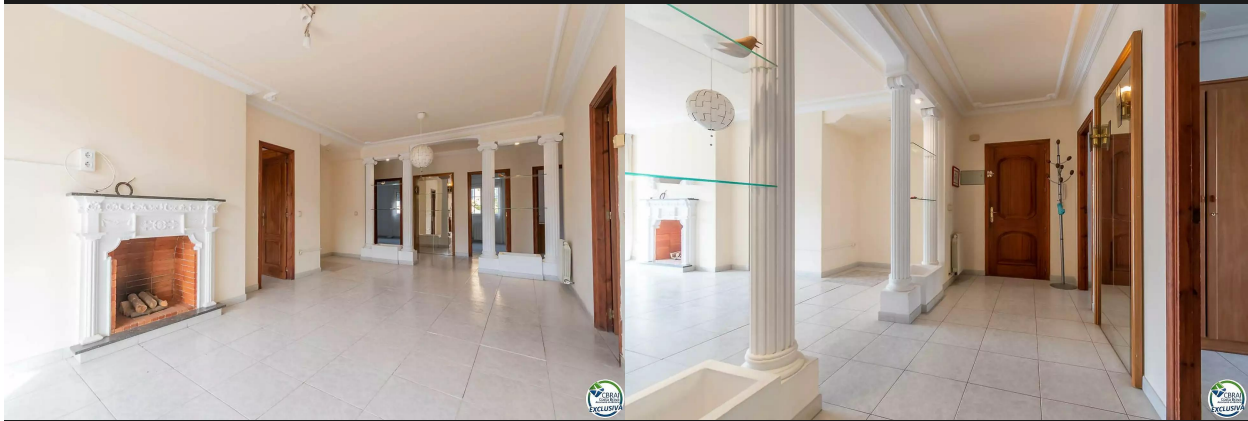

RÊVE IMMO

Appartement - Palau-saverdera EXPERT IMMOBILIER

réf. 37/4668

Av. Rhode, 137, Roses
17480 Roses, Girona

www.reveimmoros.com
info@reveimmoros.com