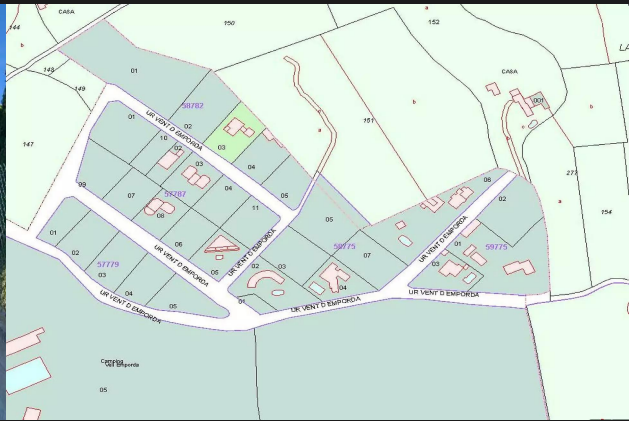

TERRAIN À GARRIGUELLA

49.000 €

Terrain - parcelle à vendre à Garriguella, situé dans l'urbanisation Vent de l'Empordà, d'une superficie de 1 001 m², classé dans les actes comme « terrain urbain destiné à la construction ». Bien que des maisons soient construites dans le lotissement, le conseil municipal n'accorde actuellement pas de permis de construire pour la construction d'une maison jusqu'à ce que les travaux de développement soient terminés, qui sont actuellement en suspens. Actuellement, vous pouvez utiliser le jardin avec la possibilité de construire une maison dans le futur.

Transaction: Vente
Commune: Alt Empordà

Type: Terrain

CONSULTA DESCRIPTIVA Y GRÁFICA DE DATOS CATASTRALES DE BIEN INMUEBLE
Referencia catastral: 5778704EG0857N0001FH

DATOS DESCRIPTIVOS DEL INMUEBLE		PARCELA	
Localización: UR VENT D EMPORDA, Suio 17700 GARRIGUELLA (GIRONA)		Superficie gráfica: 103 m ²	Participación del inmueble: 100,00 %
Clase: URBANO		Tipo:	
Uso principal: Suelo sin edif.			
Superficie construida:			
Año construcción:			