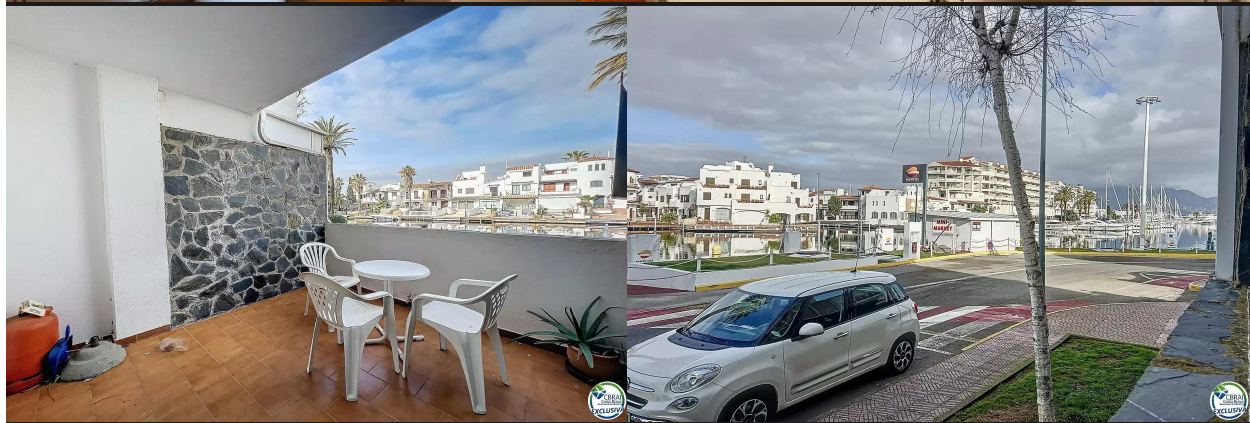

RÊVE IMMO

Studio - Empuriabrava

EXPERT IMMOBILIER

réf. 19/5071

Av. Rhode, 137, Roses
17480 Roses, Girona

www.reveimmoroses.com
info@reveimmoroses.com