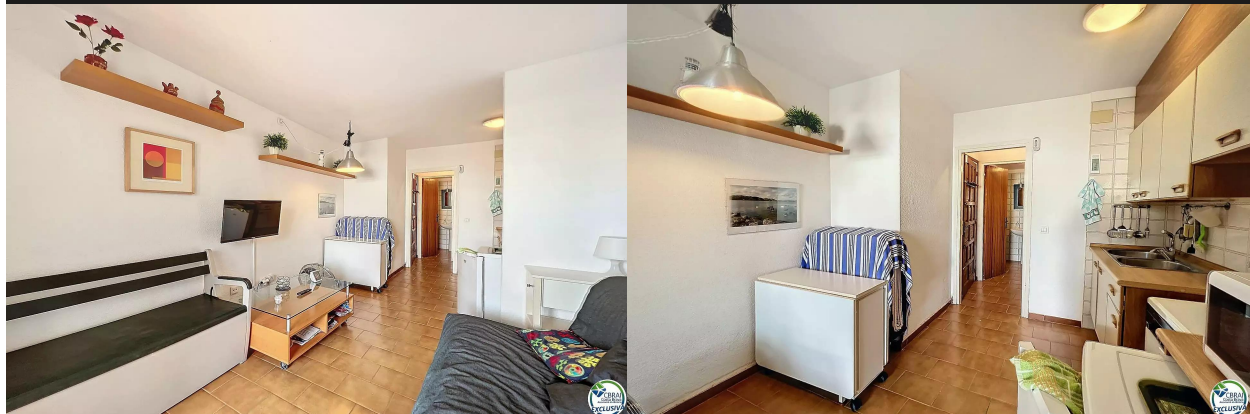

RÊVE IMMO

Studio - Empuriabrava

EXPERT IMMOBILIER

réf. 19/5071

Av. Rhode, 137, Roses
17480 Roses, Girona

www.reveimmoroses.com
info@reveimmoroses.com