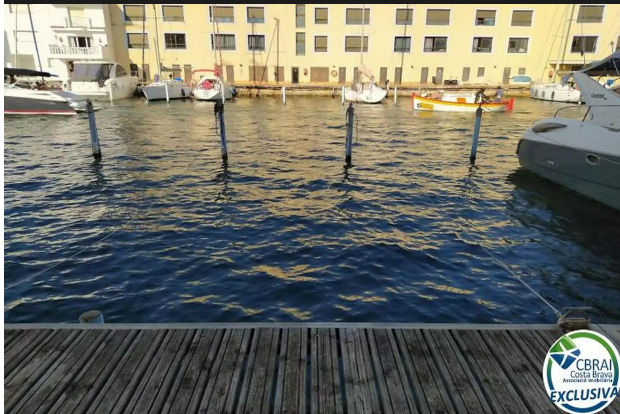

RÊVE IMMO

Amarre - Empuriabrava

EXPERT IMMOBILIER

réf. 24/5416

Av. Rhode, 137, Roses
17480 Roses, Girona

www.reveimmoroses.com
info@reveimmoroses.com