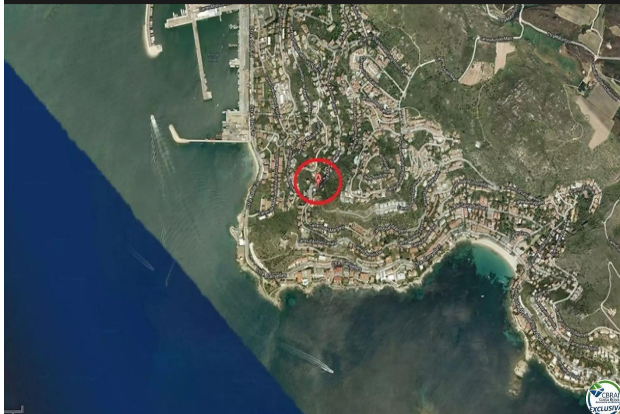

RÊVE IMMO

Terrain - Roses

EXPERT IMMOBILIER

réf. 15/58

Av. Rhode, 137, Roses
17480 Roses, Girona

www.reveimmoroses.com
info@reveimmoroses.com