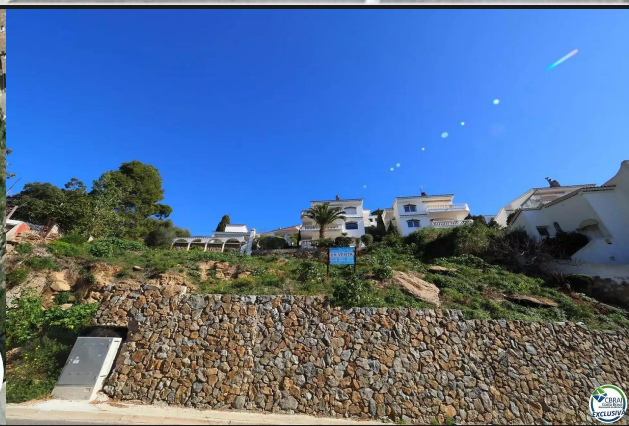

RÊVE IMMO

Terrain - Roses

EXPERT IMMOBILIER

réf. 15/60

Av. Rhode, 137, Roses
17480 Roses, Girona

www.reveimmoroses.com
info@reveimmoroses.com