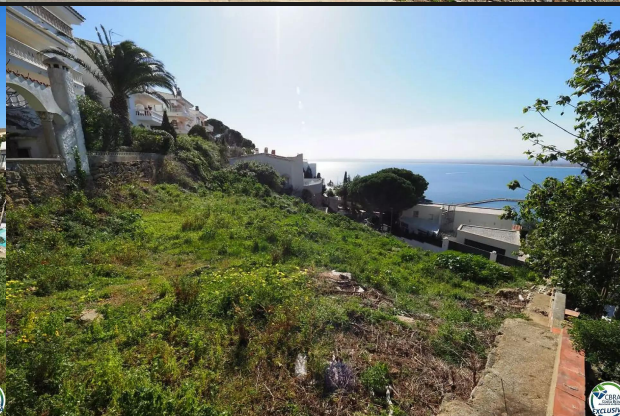

RÊVE IMMO

Terrain - Roses

EXPERT IMMOBILIER

réf. 15/60

Av. Rhode, 137, Roses
17480 Roses, Girona

www.reveimmoroses.com
info@reveimmoroses.com