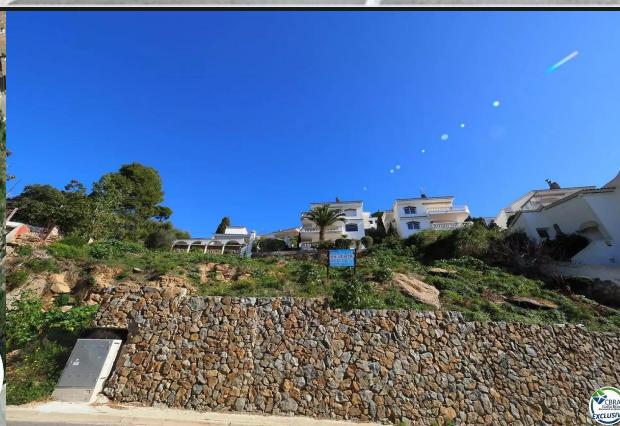

RÊVE IMMO

Terrain - Roses

EXPERT IMMOBILIER

réf. 15/60

Av. Rhode, 137, Roses
17480 Roses, Girona

www.reveimmoroses.com
info@reveimmoroses.com