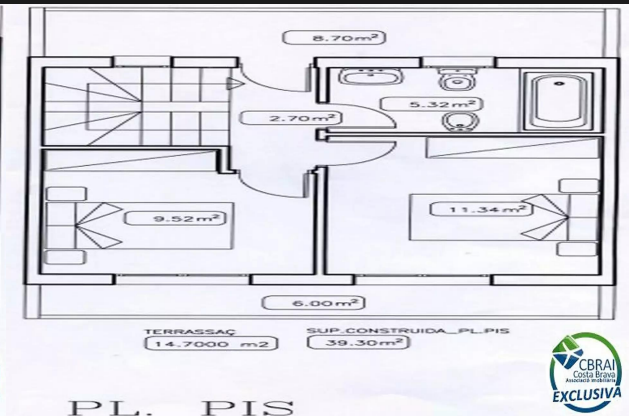

RÊVE IMMO

Villa - Empuriabrava

EXPERT IMMOBILIER

réf. 24/1431

Av. Rhode, 137, Roses
17480 Roses, Girona

www.reveimmoroses.com
info@reveimmoroses.com