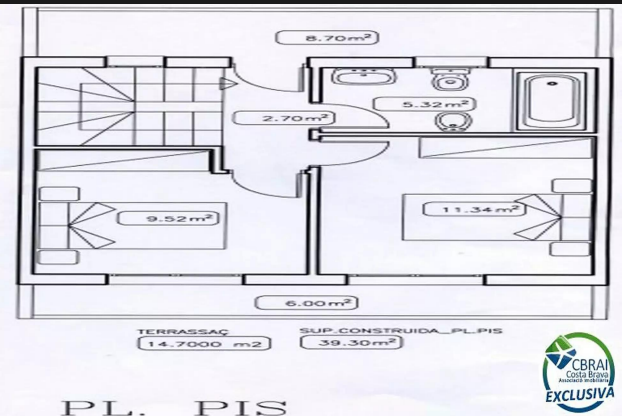

RÊVE IMMO

Villa - Empuriabrava

EXPERT IMMOBILIER

réf. 24/1431

Av. Rhode, 137, Roses
17480 Roses, Girona

www.reveimmoroses.com
info@reveimmoroses.com