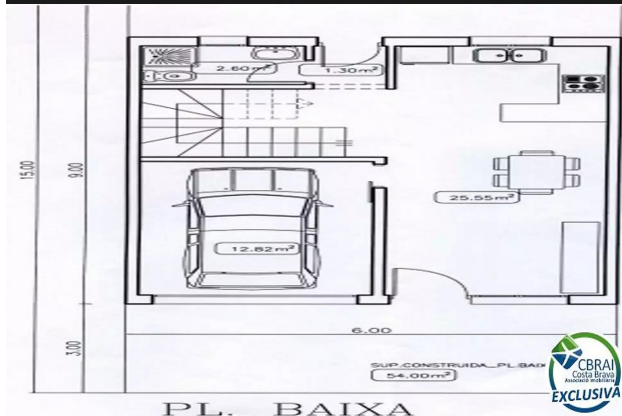

RÊVE IMMO

Villa - Empuriabrava

EXPERT IMMOBILIER

réf. 24/1431

Av. Rhode, 137, Roses
17480 Roses, Girona

www.reveimmoroses.com
info@reveimmoroses.com