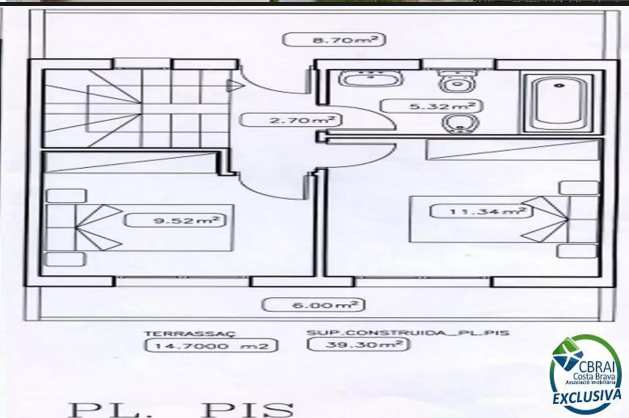

RÊVE IMMO

Villa - Empuriabrava

EXPERT IMMOBILIER

réf. 24/1431

Av. Rhode, 137, Roses
17480 Roses, Girona

www.reveimmoroses.com
info@reveimmoroses.com