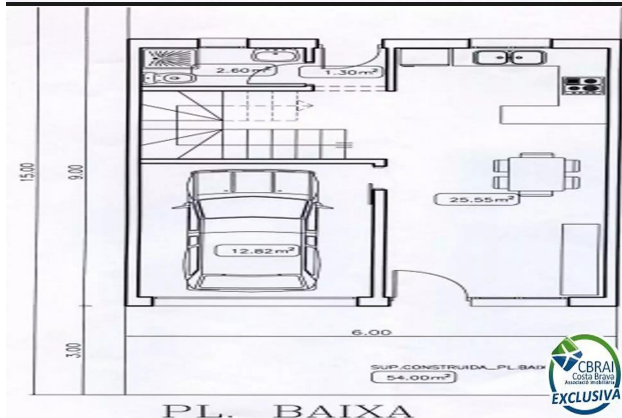

RÊVE IMMO

Villa - Empuriabrava

EXPERT IMMOBILIER

réf. 24/1431

Av. Rhode, 137, Roses
17480 Roses, Girona

www.reveimmoroses.com
info@reveimmoroses.com