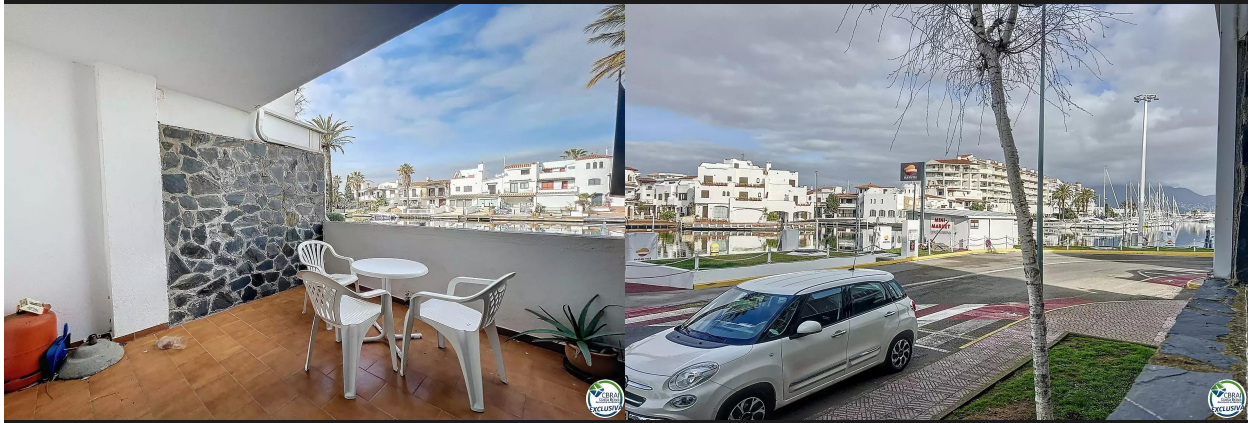

RÊVE IMMO

Estudio - Empuriabrava

EXPERT IMMOBILIER

ref. 19/5071

Av. Rhode, 137, Roses
17480 Roses, Girona

www.reveimmoros.com
info@reveimmoros.com