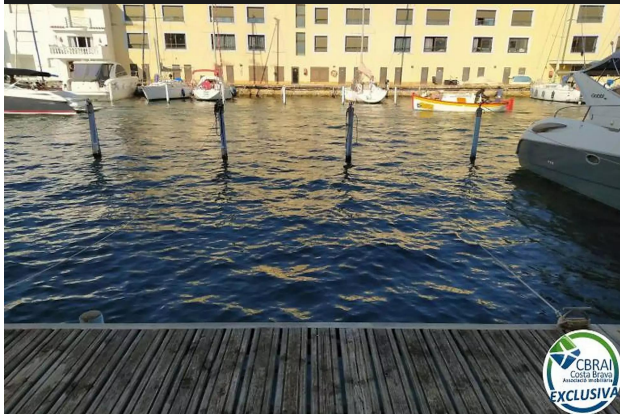

RÊVE IMMO

Amarre - Empuriabrava

EXPERT IMMOBILIER

ref. 24/5416

Av. Rhode, 137, Roses
17480 Roses, Girona

www.reveimmoroses.com
info@reveimmoroses.com