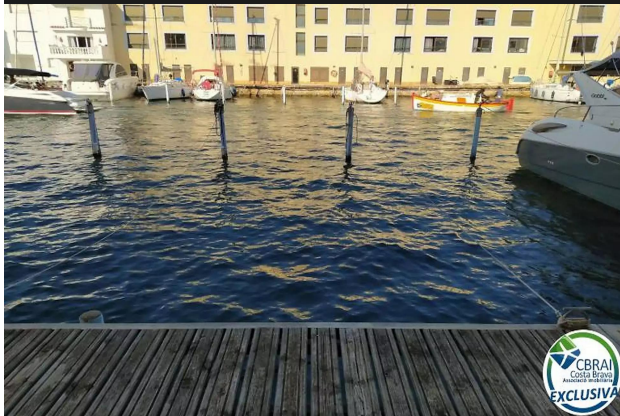

RÊVE IMMO

Amarre - Empuriabrava

EXPERT IMMOBILIER

ref. 24/5416

Av. Rhode, 137, Roses
17480 Roses, Girona

www.reveimmoroses.com
info@reveimmoroses.com