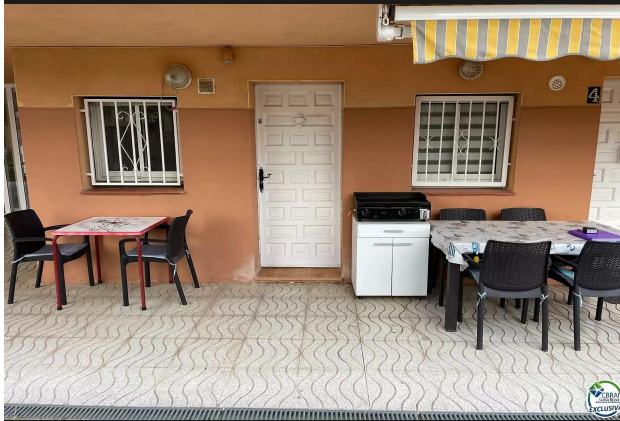

RÊVE IMMO

Estudio - Empuriabrava

EXPERT IMMOBILIER

ref. 21/5427

Av. Rhode, 137, Roses
17480 Roses, Girona

www.reveimmoroses.com
info@reveimmoroses.com