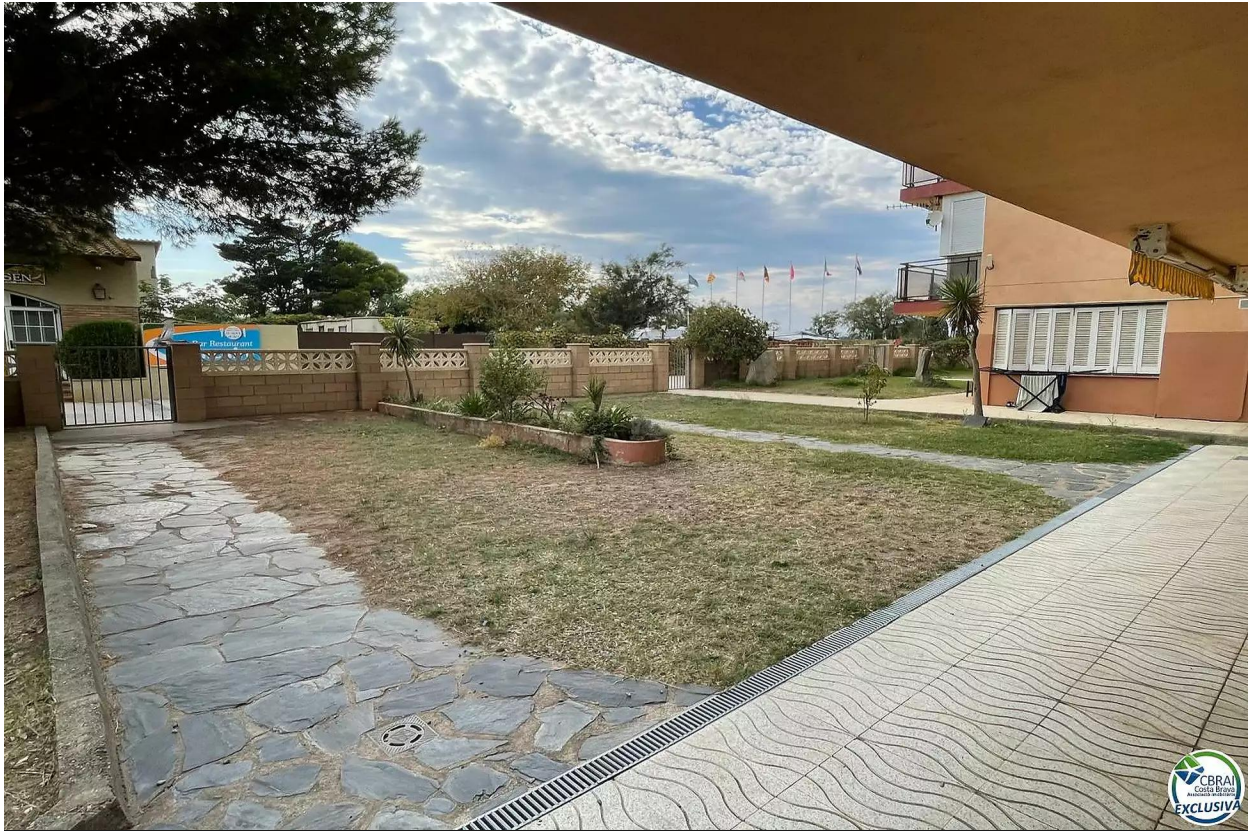

RÊVE IMMO

Estudio - Empuriabrava

EXPERT IMMOBILIER

ref. 21/5427

Av. Rhode, 137, Roses
17480 Roses, Girona

www.reveimmoroses.com
info@reveimmoroses.com