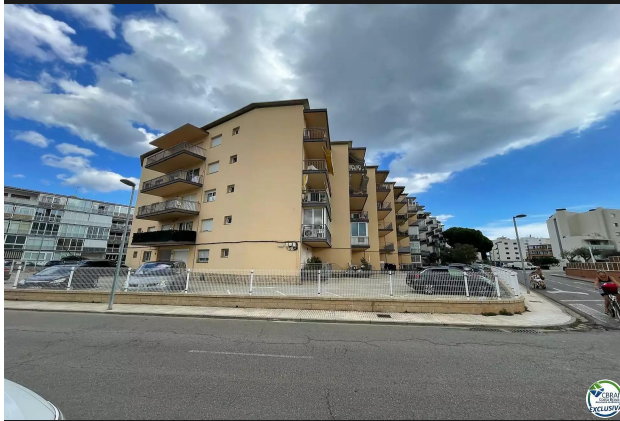

RÊVE IMMO

Piso - Roses

EXPERT IMMOBILIER

ref. 21/5482

Av. Rhode, 137, Roses
17480 Roses, Girona

www.reveimmoroses.com
info@reveimmoroses.com