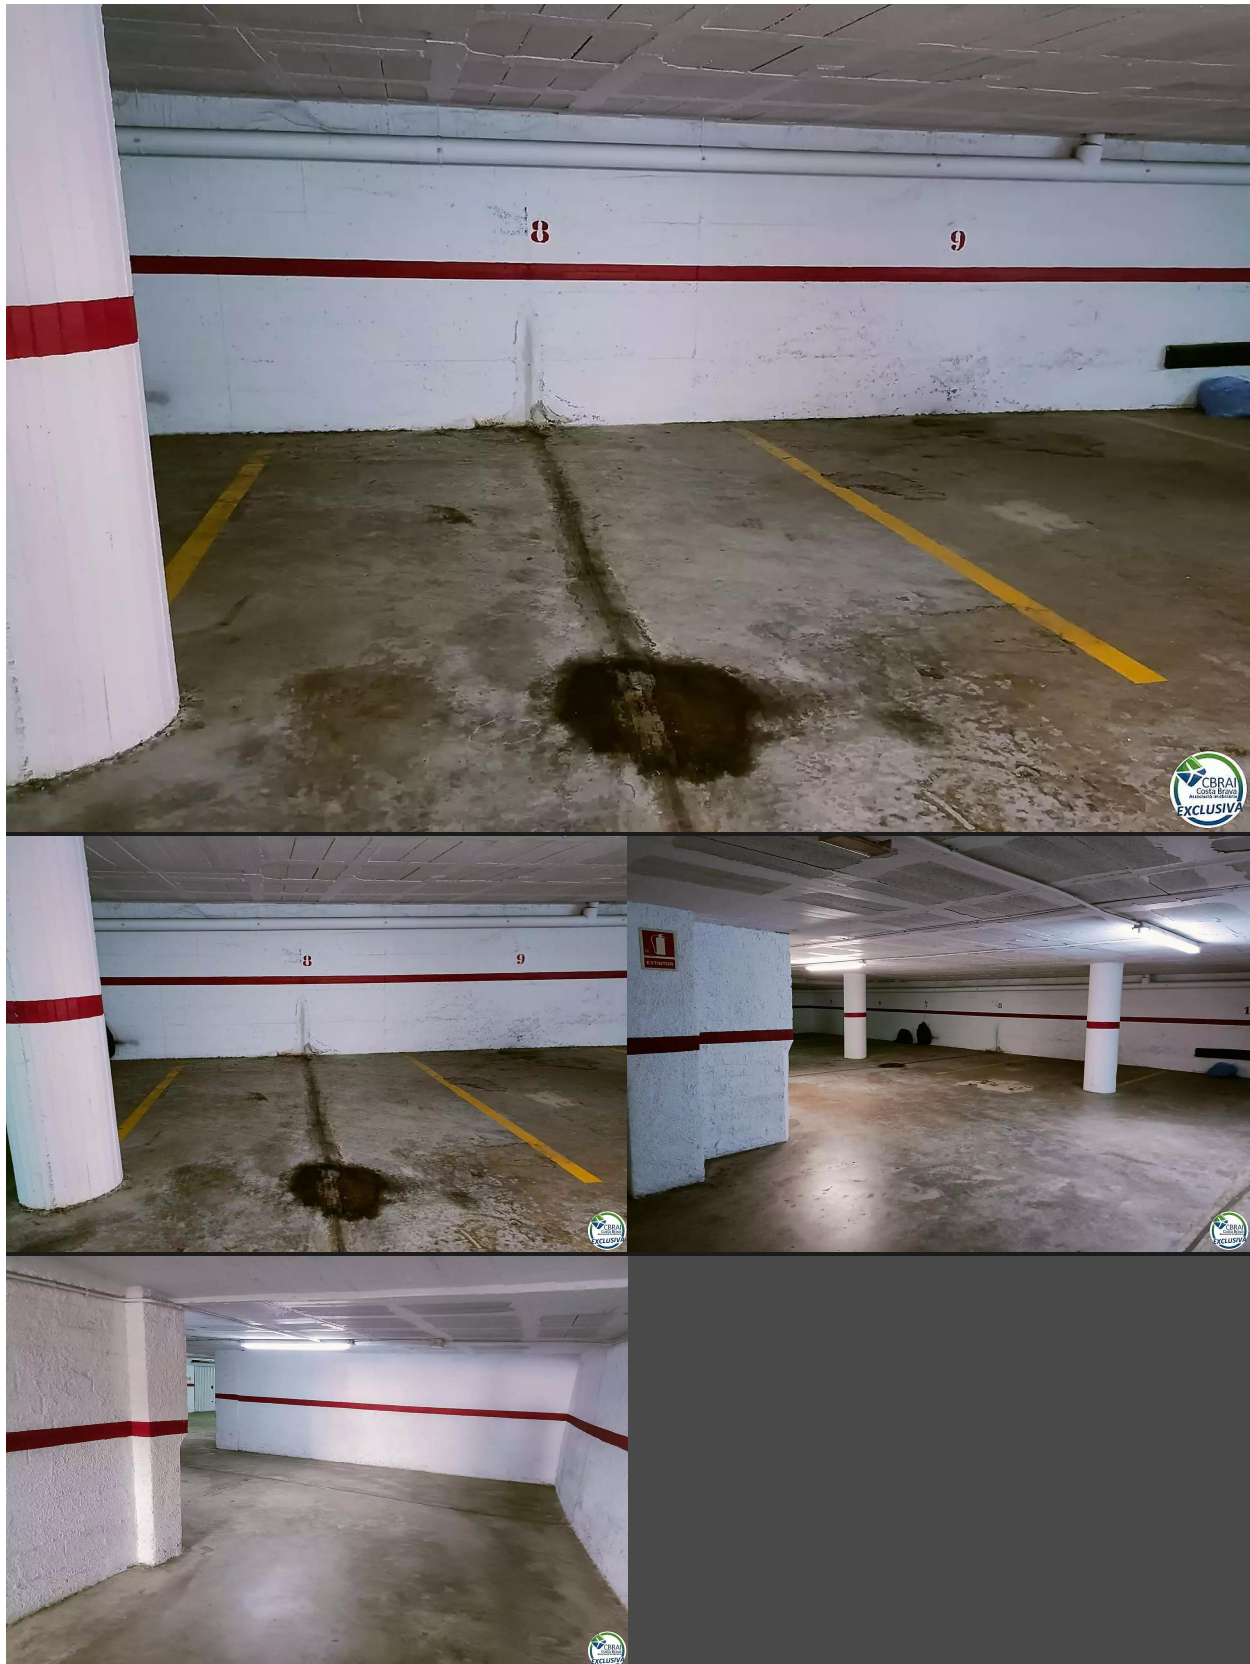

RÊVE IMMO

Parking / Garaje - Llançà

EXPERT IMMOBILIER

ref. 26/5589

Av. Rhode, 137, Roses
17480 Roses, Girona

www.reveimmoros.es
info@reveimmoros.es