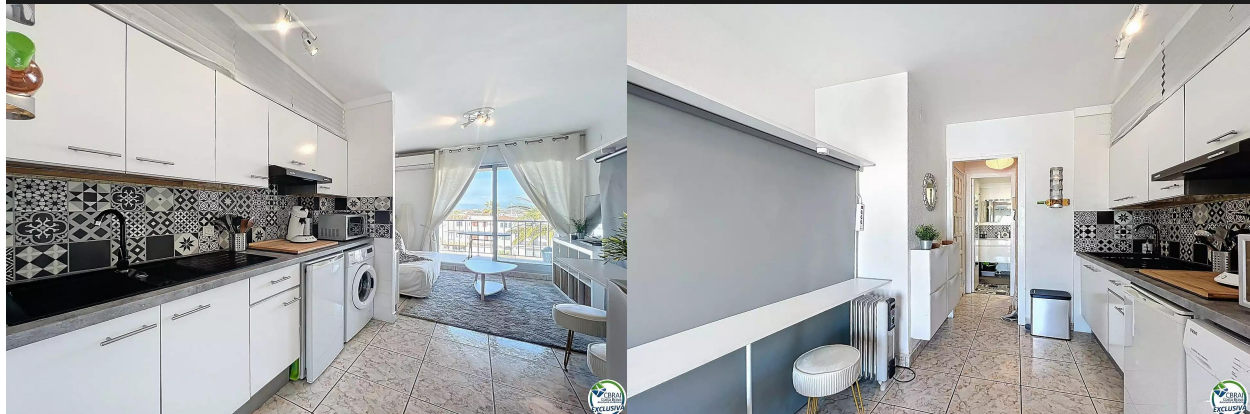

RÊVE IMMO

Estudio - Empuriabrava

EXPERT IMMOBILIER

ref. 19/5818

Av. Rhode, 137, Roses
17480 Roses, Girona

www.reveimmoroses.com
info@reveimmoroses.com