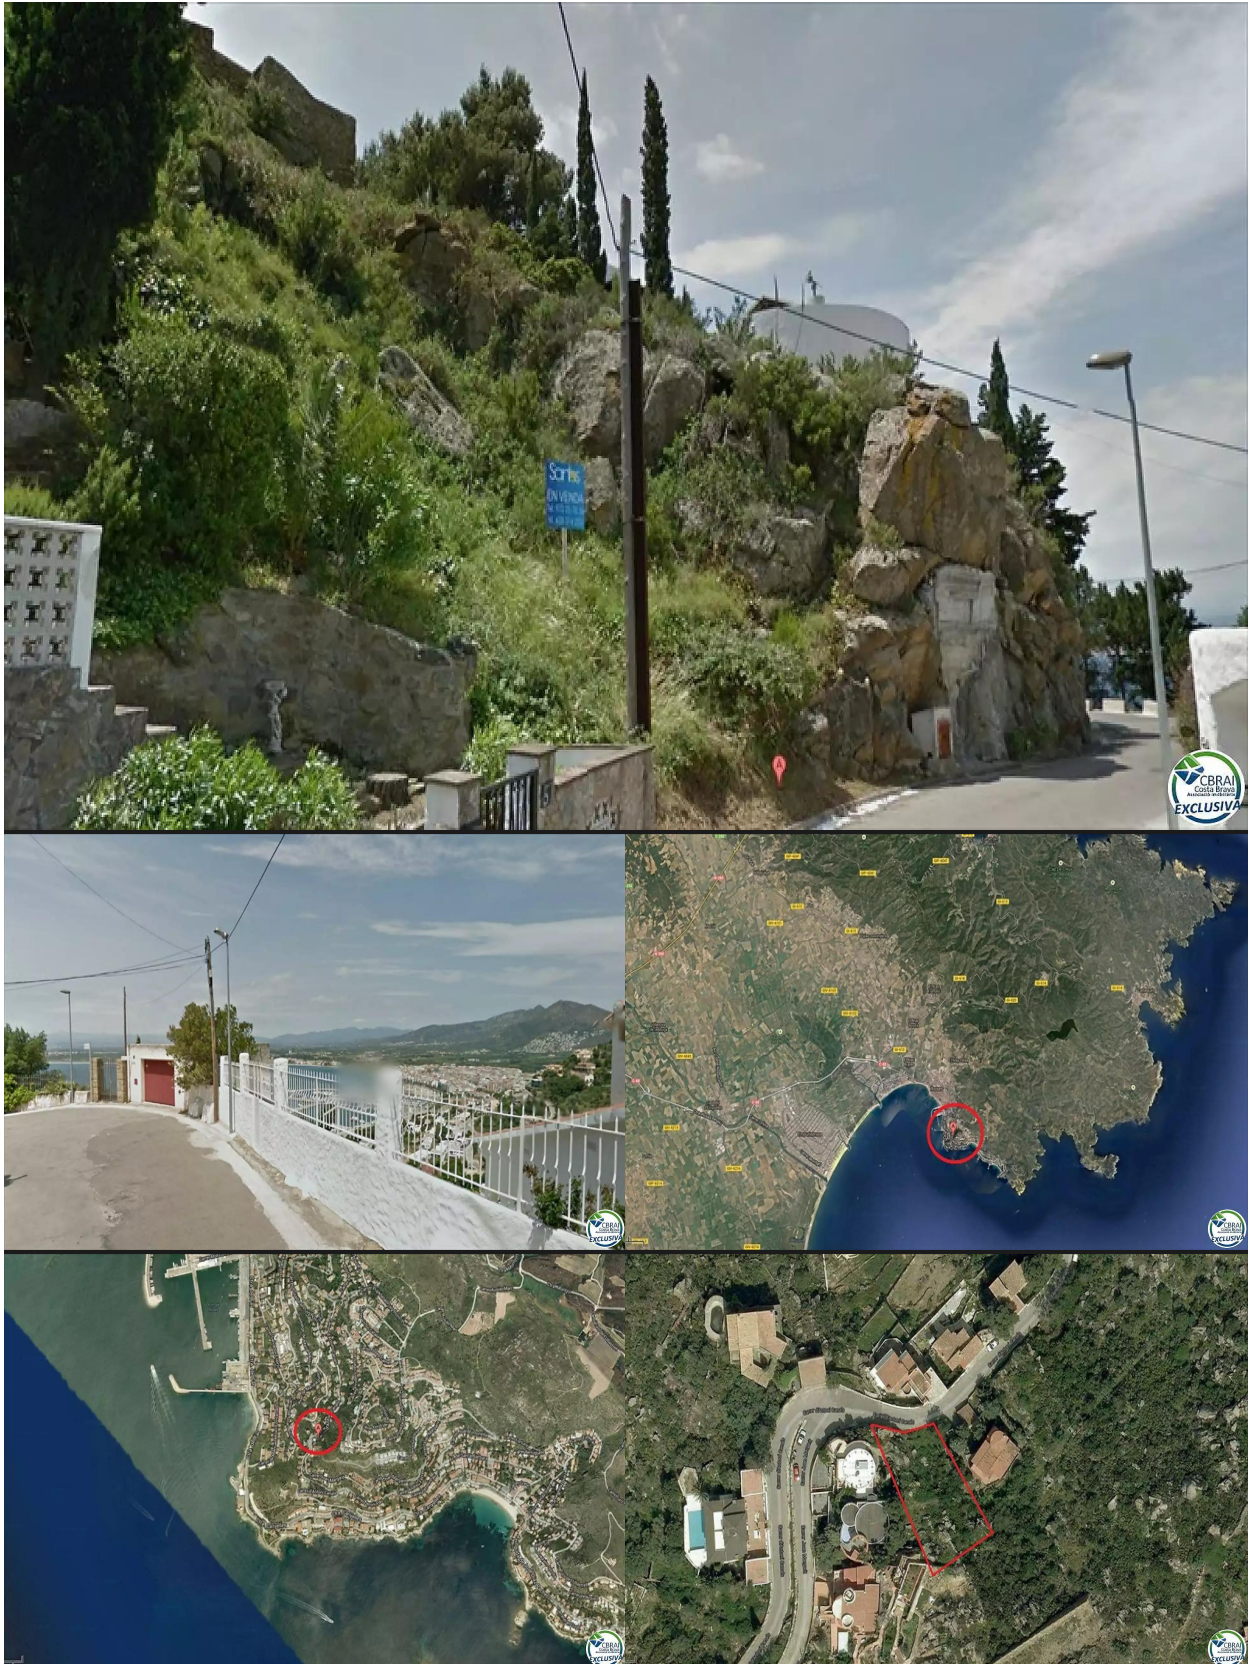

RÊVE IMMO

Terreno - Roses

EXPERT IMMOBILIER

ref. 15/58

Av. Rhode, 137, Roses
17480 Roses, Girona

www.reveimmoroses.com
info@reveimmoroses.com