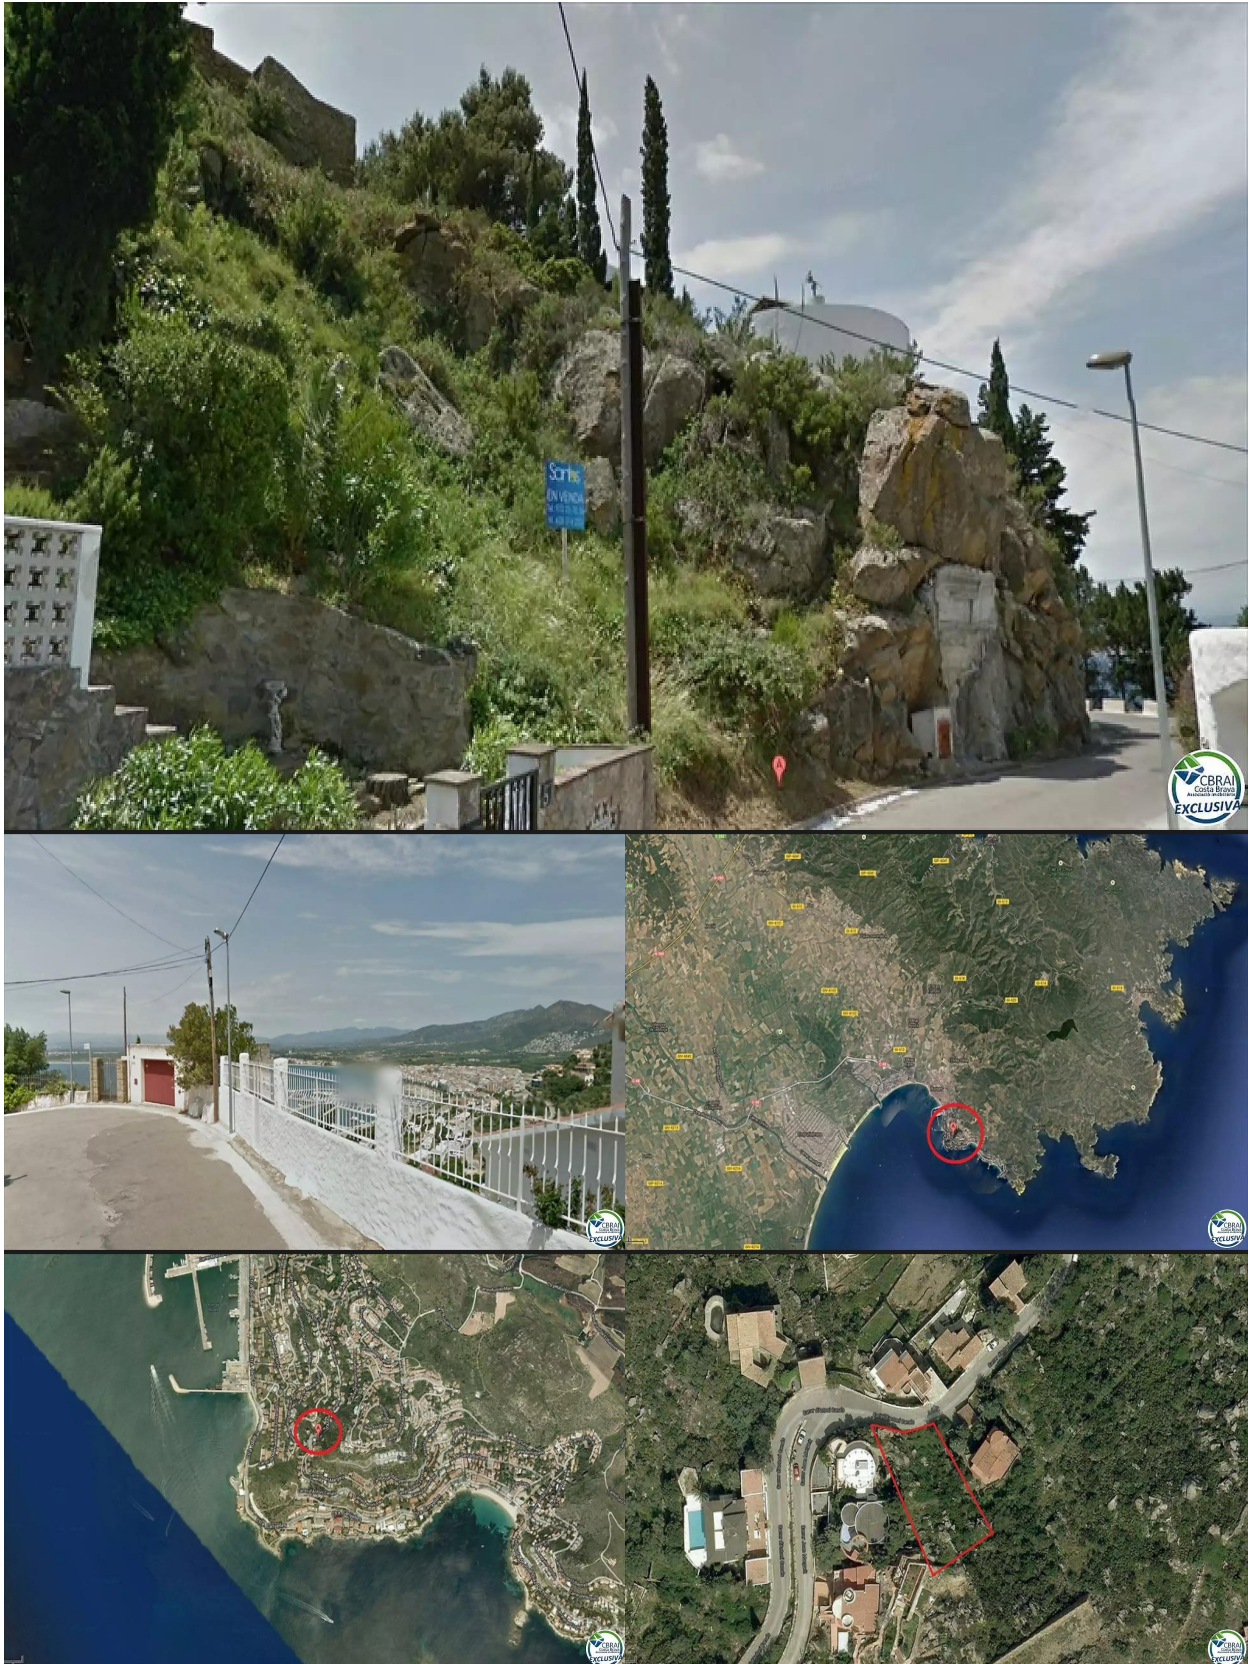

Terreno en Puig Rom

**200.000 €**

Terreno en Puig Rom de 630 m2

Operación: Venta  
Tipo de obra: Obra nueva

Tipo: Terreno  
Situación: Alt Empordà

# RÊVE IMMO

Terreno - Roses

EXPERT IMMOBILIER

ref. 15/58

Av. Rhode, 137, Roses  
17480 Roses, Girona

[www.reveimmoroses.com](http://www.reveimmoroses.com)  
[info@reveimmoroses.com](mailto:info@reveimmoroses.com)