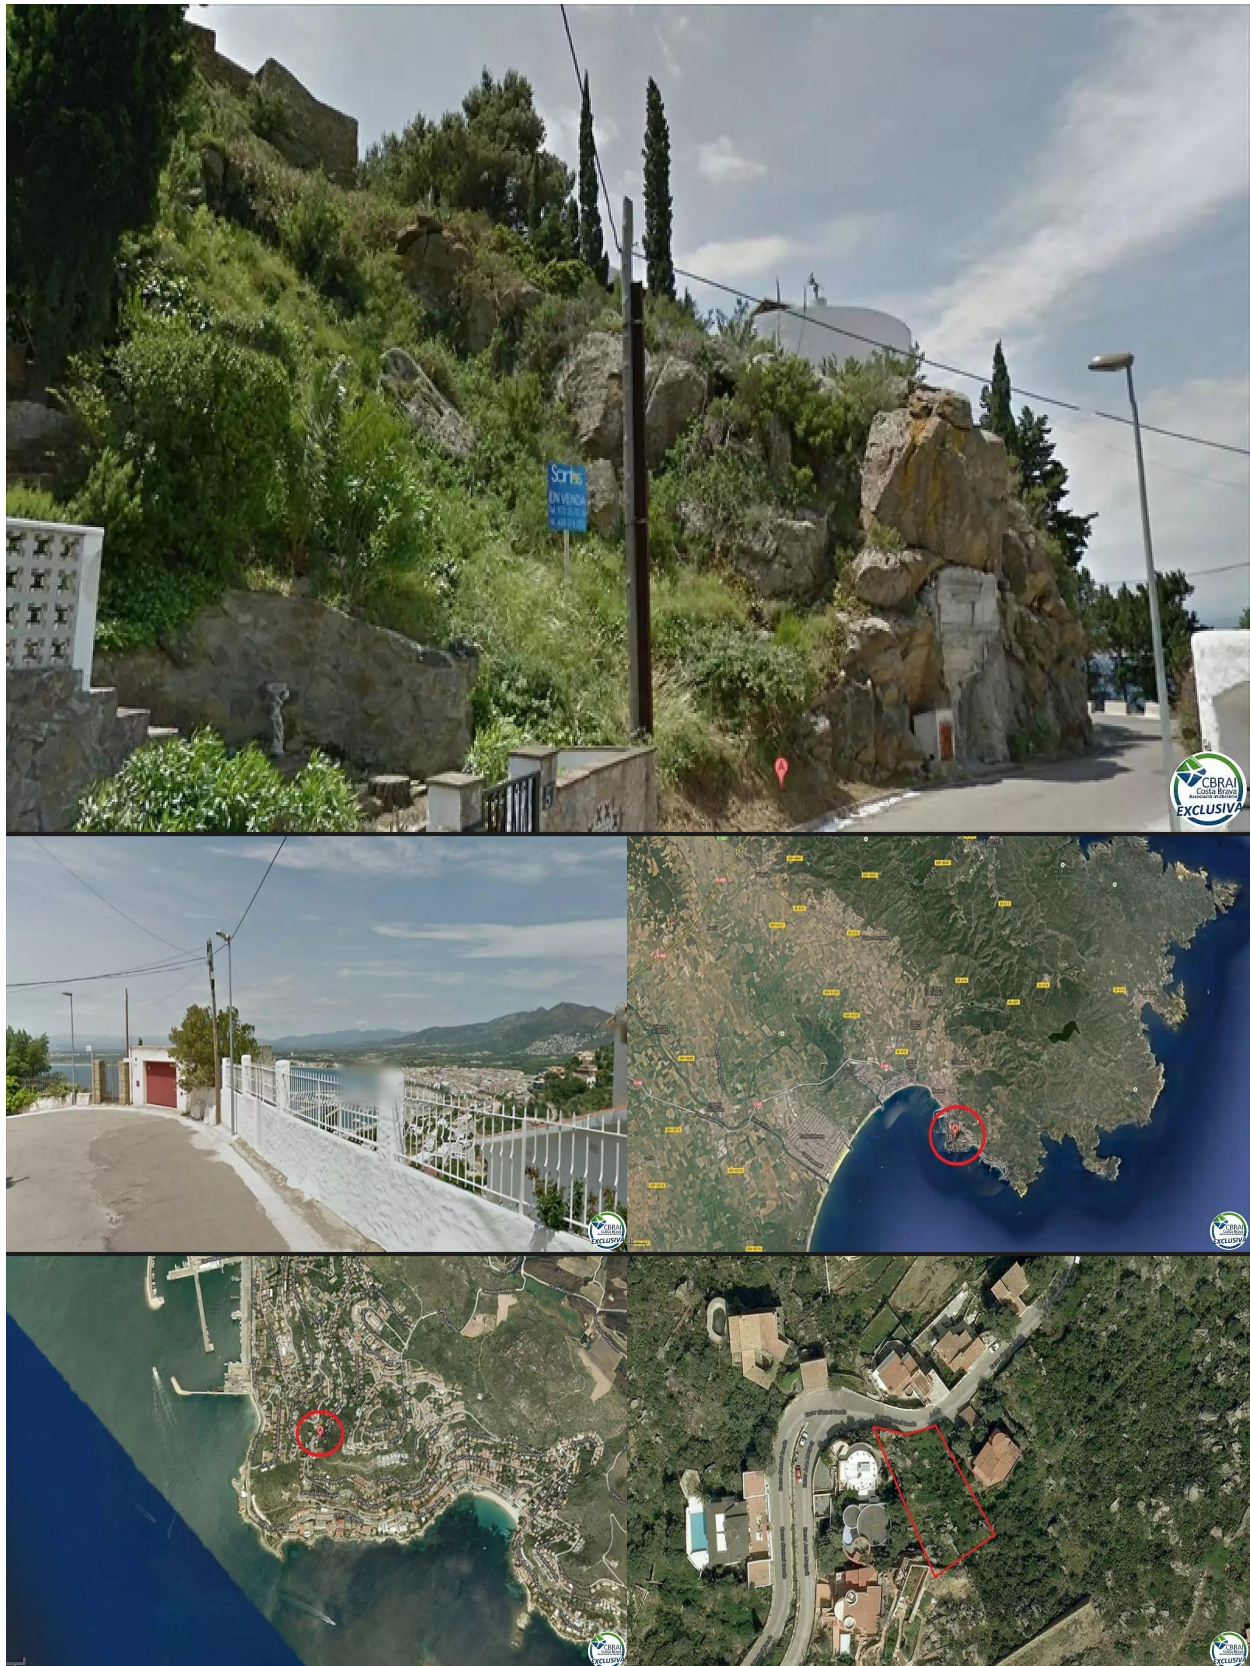

RÊVE IMMO

Terreno - Roses

EXPERT IMMOBILIER

ref. 15/58

Av. Rhode, 137, Roses
17480 Roses, Girona

www.reveimmoroses.com
info@reveimmoroses.com