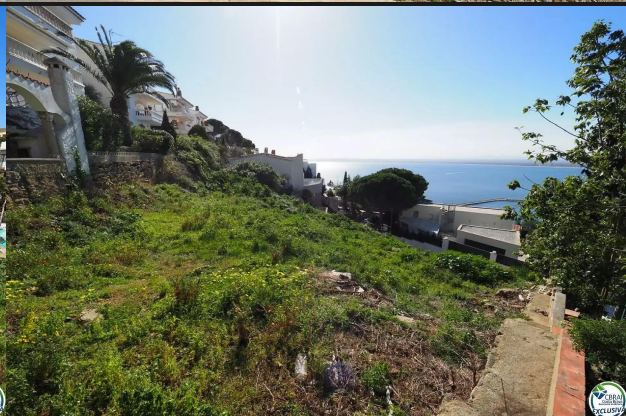

RÊVE IMMO

Terreno - Roses

EXPERT IMMOBILIER

ref. 15/60

Av. Rhode, 137, Roses
17480 Roses, Girona

www.reveimmoroses.com
info@reveimmoroses.com