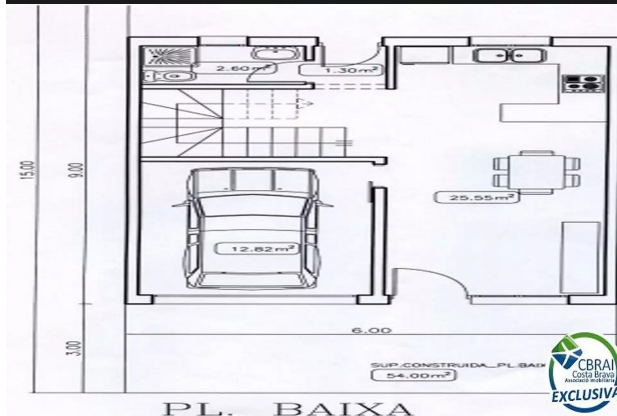

RÊVE IMMO

Casa unifamiliar - Empuriabrava EXPERT IMMOBILIER

ref. 24/1431

Av. Rhode, 137, Roses
17480 Roses, Girona

www.reveimmoroses.com
info@reveimmoroses.com