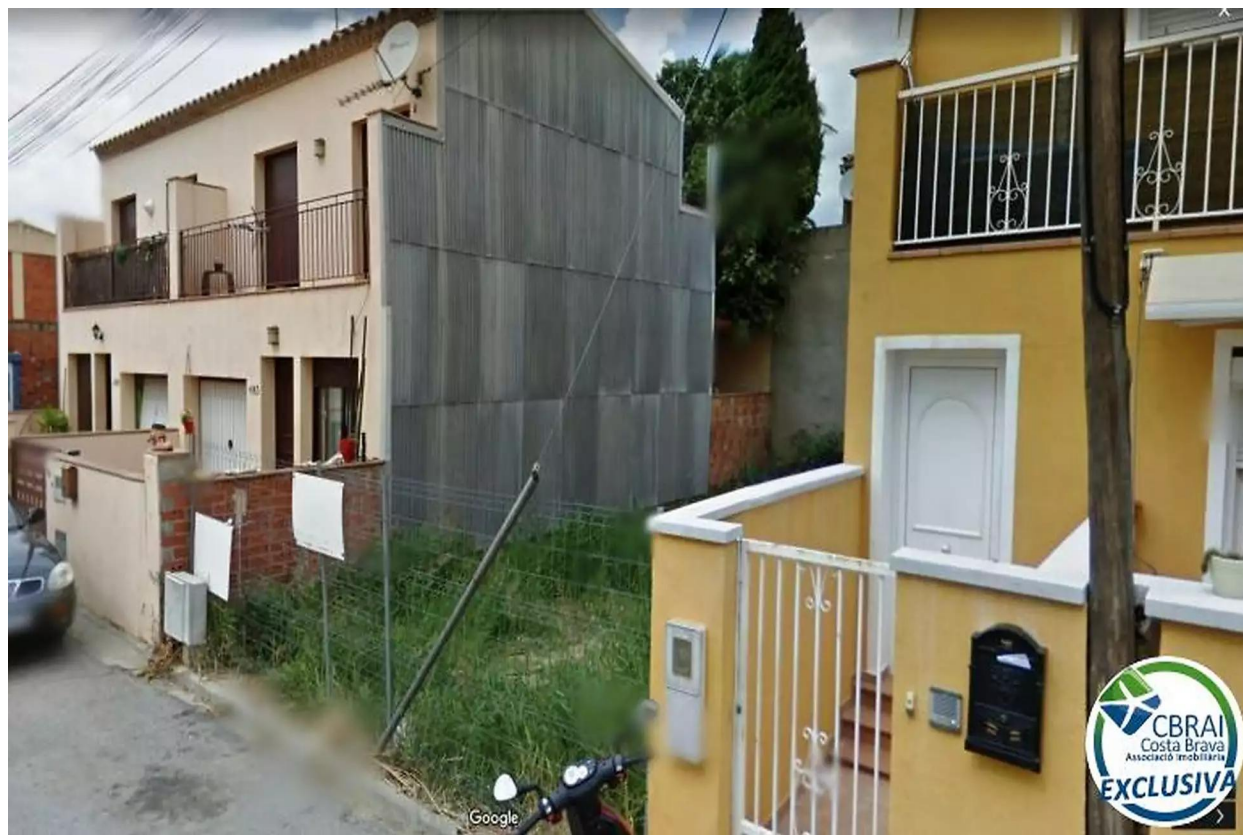

RÊVE IMMO

Casa unifamiliar - Empuriabrava EXPERT IMMOBILIER

ref. 24/1431

Av. Rhode, 137, Roses
17480 Roses, Girona

www.reveimmoroses.com
info@reveimmoroses.com