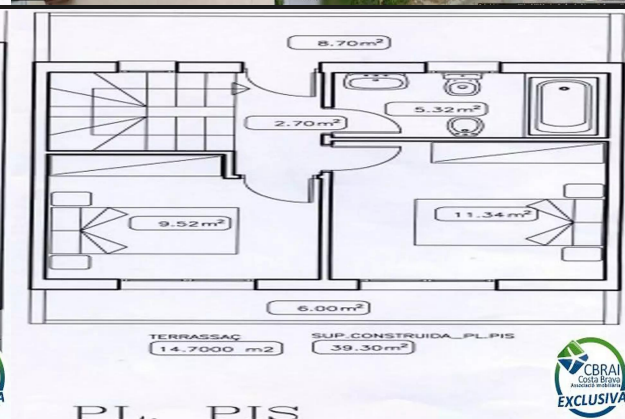

RÊVE IMMO

Casa unifamiliar - Empuriabrava EXPERT IMMOBILIER

ref. 24/1431

Av. Rhode, 137, Roses
17480 Roses, Girona

www.reveimmoroses.com
info@reveimmoroses.com