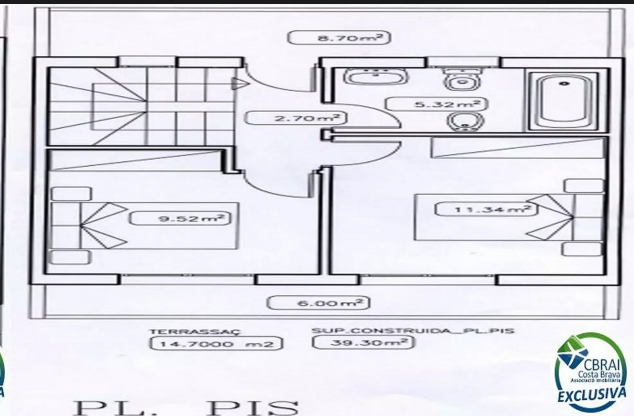

RÊVE IMMO

Casa unifamiliar - Empuriabrava EXPERT IMMOBILIER

ref. 24/1431

Av. Rhode, 137, Roses
17480 Roses, Girona

www.reveimmoroses.com
info@reveimmoroses.com