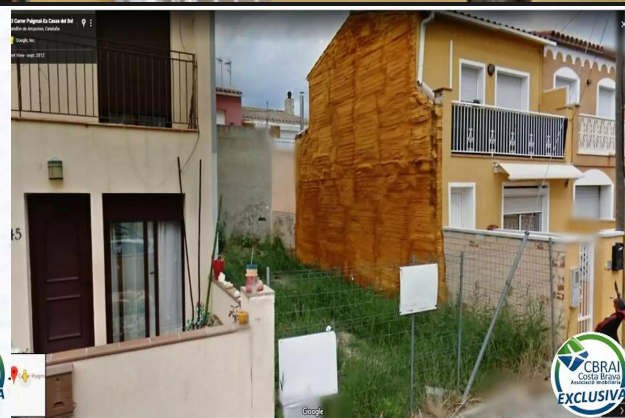

RÊVE IMMO

Casa unifamiliar - Empuriabrava EXPERT IMMOBILIER

ref. 24/1431

Av. Rhode, 137, Roses
17480 Roses, Girona

www.reveimmoroses.com
info@reveimmoroses.com