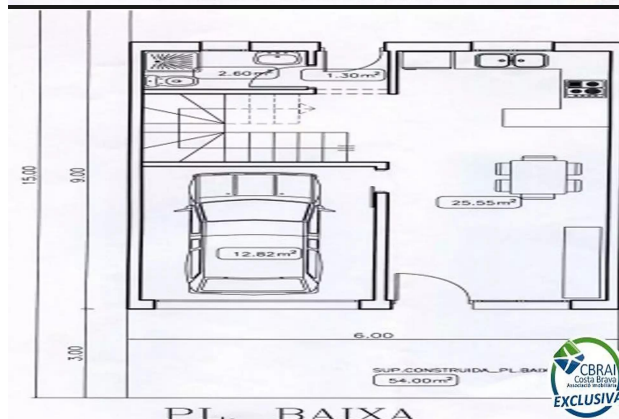

RÊVE IMMO

Casa unifamiliar - Empuriabrava EXPERT IMMOBILIER

ref. 24/1431

Av. Rhode, 137, Roses
17480 Roses, Girona

www.reveimmoroses.com
info@reveimmoroses.com