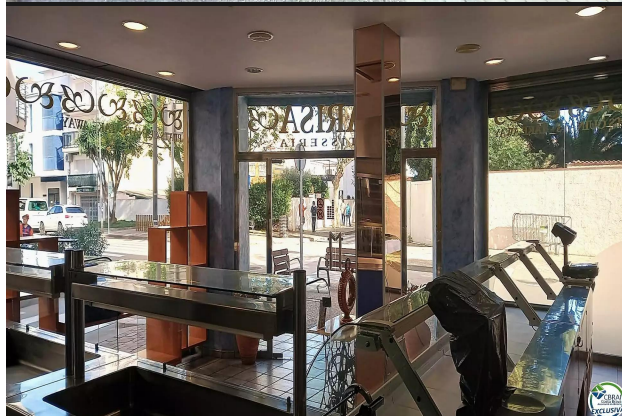

Local comercial en pleno rendimiento

550.000 €

Local comercial en venta por jubilación, en pleno rendimiento, situado en segunda línea de mar, inmejorable ubicación comercial. Se vende totalmente equipado y con todos los permisos en regla, superficie del local comercial de 136m2. Con posibilidad de ampliar el negocio contando el local anexo al negocio de 80m2. Precio a consultar.

Operación:	Venta	Tipo:	Local
Municipio:	Alt Empordà	Superficie:	137 m ²
Baños:	2 lavabos	Aire acondicionado:	Sí
Terreno:	137	Amueblado:	Sí

RÊVE IMMO

Local - Llançà

EXPERT IMMOBILIER

ref. 33/4327

Av. Rhode, 137, Roses
17480 Roses, Girona