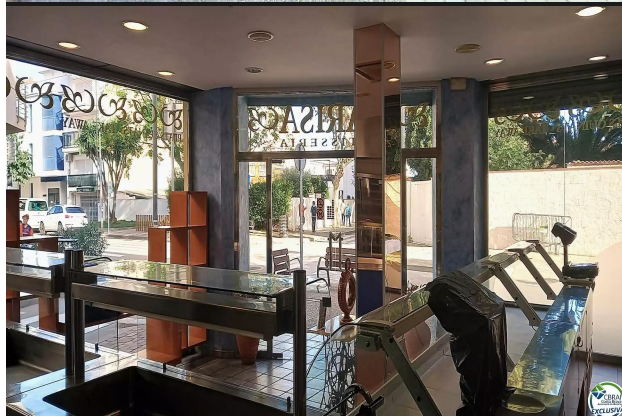

RÊVE IMMO

Local - Llançà

EXPERT IMMOBILIER

ref. 33/4327

Av. Rhode, 137, Roses
17480 Roses, Girona

www.reveimmoroses.com
info@reveimmoroses.com